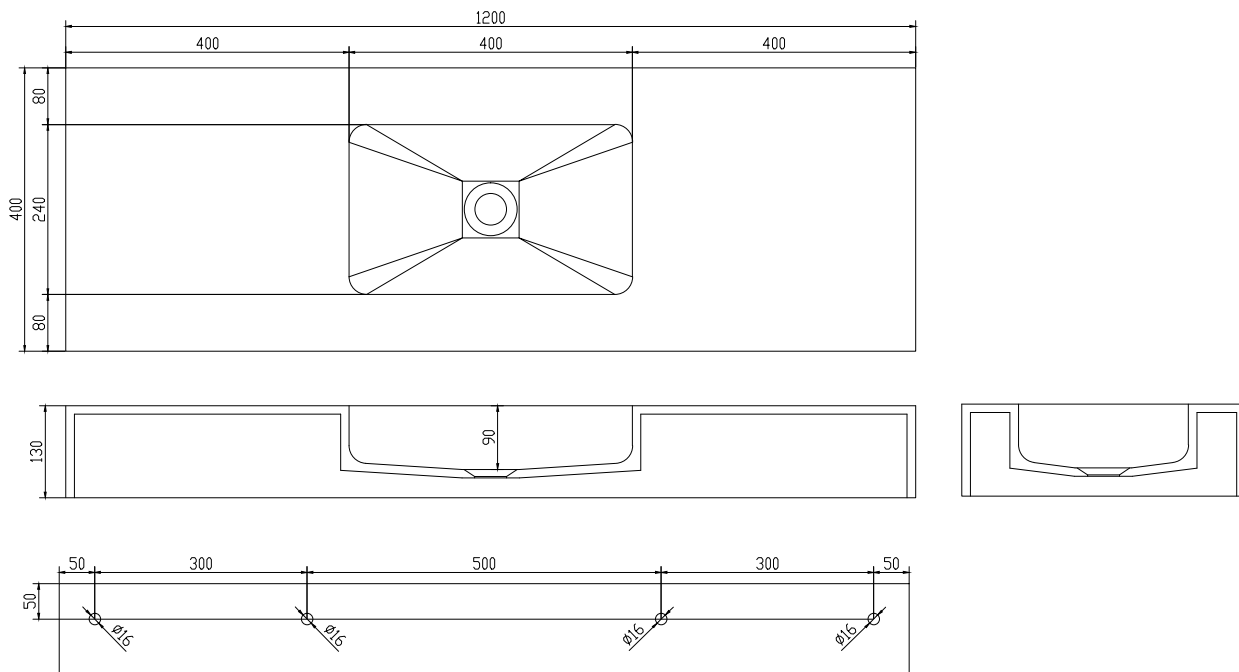

Furesø 120 håndvask

SKU: 40010181

Farve:

Mat hvid

Størrelse H/L/D:

13cm / 120cm / 40cm

Vægt:

22.28kg netto

Furesø 120 håndvask Detaljer:

Furesø håndvask i mat massiv Acovi® komposit, i et rengøringsvenligt porefrit materiale. Lagerføres i 60/80/120/140cm og kan bestilles fra fabrikken på mål, kontakt os for priser.