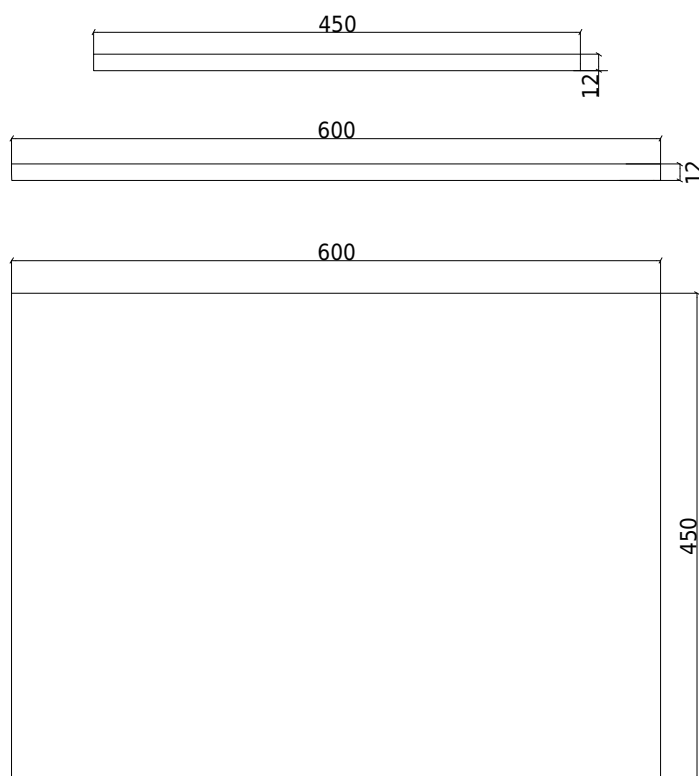

# Acovi® 60/45 bordplade

SKU: 30040074

**Farve:**

Mat hvid

**Størrelse H/L/D:**

1.2cm / 60cm / 45cm

**Vægt:**

5.67kg netto

### Acovi® 60/45 bordplade Detaljer:

Bordplade i 12 mm mat hvid til kabinet på 60cm. Bordpladen kan bestilles på mål.