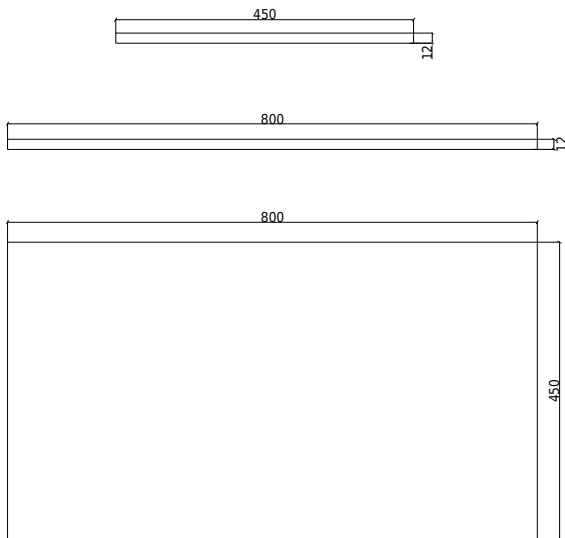

# Acovi® 80/45 bordplade

SKU: 30040075

**Farve:**

Mat hvid

**Størrelse H/L/D:**

1.2cm / 80cm / 45cm

**Vægt:**

7.56kg netto

### Acovi® 80/45 bordplade Detaljer:

Bordplade i 12 mm mat hvid til kabinet på 80cm. Bordpladen kan bestilles på mål.