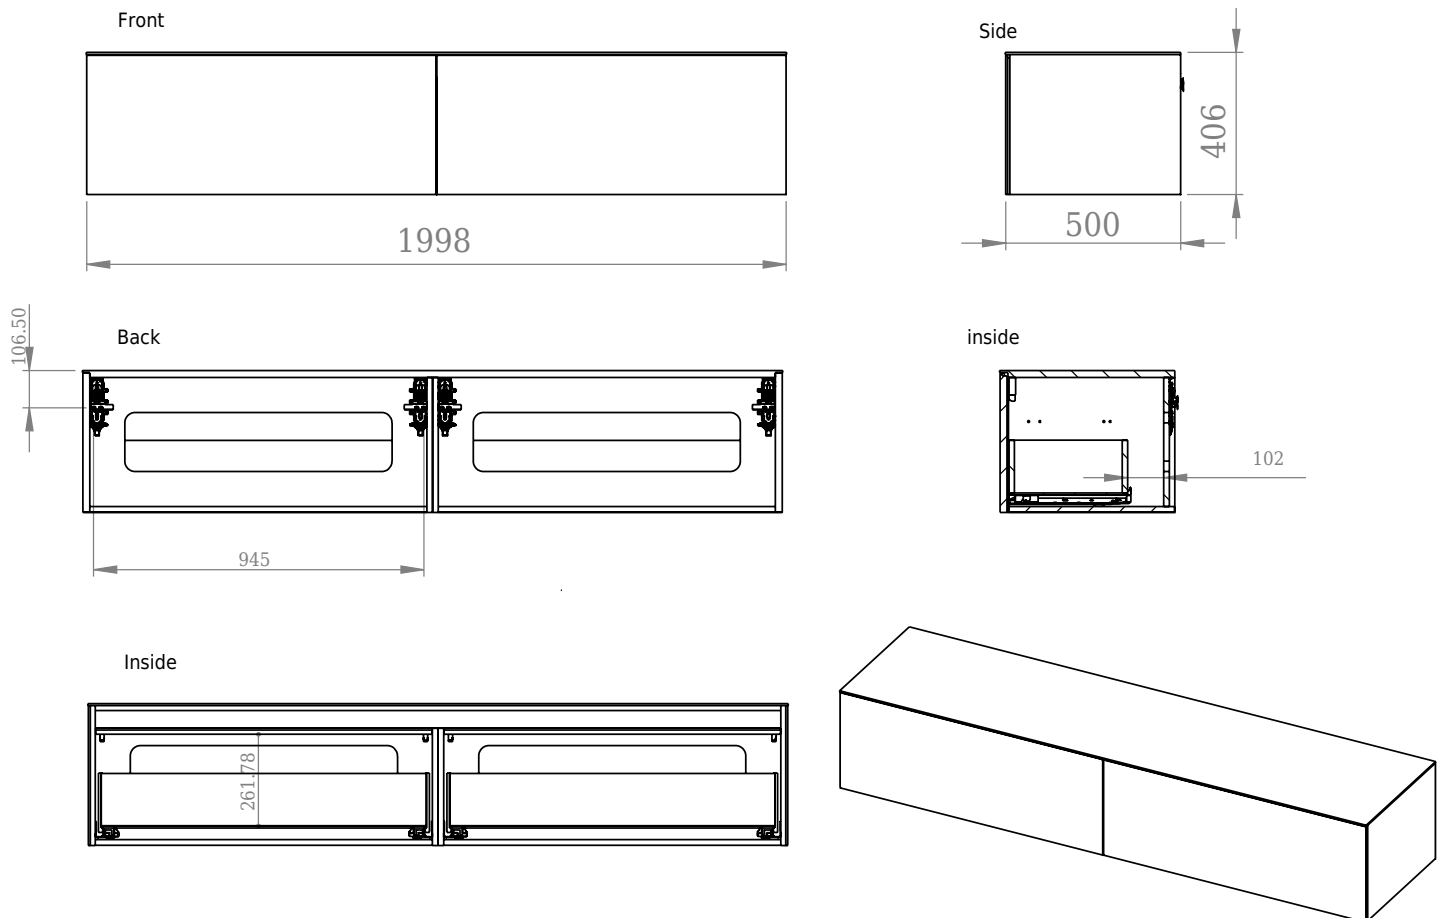

Bergen 200 kabinnet

SKU: 30010102

Farve: Børstet eg
Størrelse H/L/D: 40cm / 200cm / 50cm
Vægt: 100kg netto

Bergen 200 kabinnet Detaljer:

Kabinnet i børstet egetræ, leveres med en stor skuffe med Blue Motion-close-glideskinner. Kabinettet kan leveres i størrelsen 80, 120, 160 og 200cm.

Det er muligt at tilkøbe make-up skuffe til alle størrelser.