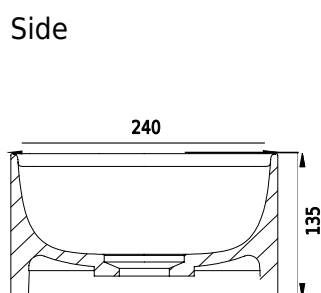

Yuno LR 41 håndvask

SKU: 40010225

Farve:	Mat hvid
Størrelse H/L/D:	13.5cm / 41cm / 24cm
Vægt:	6.5kg netto

Yuno LR 41 håndvask Detaljer:

Prisvindende designer-duo Yuno har designet en helt serie nye vaske for Copenhagen Bath. Med den typiske skandinaviske minimalisme og et tidsløst design i Mat hvid, er serien allerede nu en klassiker. De runde hjørner og indvendige bløde former står smukt i kontrast til de lige og skarpe kanter, der tilsammen giver et stilfuldt udtryk. Vaskene kommer som væghængte, med og uden skuffe, og som bordmodel. Acovi® komposit kræver ikke særlig vedligeholdelse, og de indvendige runde former gør den nem at rengøre.