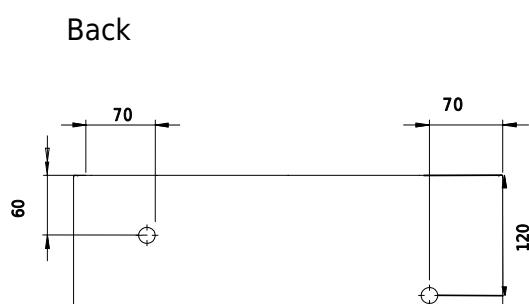

Yuno LR 41 håndvask

SKU: 40010225

Farve:	Mat hvid
Størrelse H/L/D:	13.5cm / 41cm / 24cm
Vægt:	6.5kg netto

Yuno LR 41 håndvask Detaljer:

Prisvindende designer-duo Yuno har designet en helt serie nye vaske for Copenhagen Bath. Med den typiske skandinaviske minimalisme og et tidsløst design i Mat hvid, er serien allerede nu en klassiker. De runde hjørner og indvendige bløde former står smukt i kontrast til de lige og skarpe kanter, der tilsammen giver et stilfuldt udtryk. Vaskene kommer som væghængte, med og uden skuffe, og som bordmodel. Acovi® komposit kræver ikke særlig vedligeholdelse, og de indvendige runde former gør den nem at rengøre.