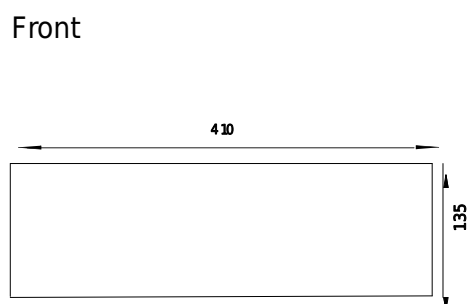

Yuno LR 41 håndvask

SKU: 40010225

Farve:	Mat hvid
Størrelse H/L/D:	13.5cm / 41cm / 24cm
Vægt:	6.5kg netto

Yuno LR 41 håndvask Detaljer:

Prisvindende designer-duo Yuno har designet en helt serie nye vaske for Copenhagen Bath. Med den typiske skandinaviske minimalisme og et tidsløst design i Mat hvid, er serien allerede nu en klassiker. De runde hjørner og indvendige bløde former står smukt i kontrast til de lige og skarpe kanter, der tilsammen giver et stilfuldt udtryk. Vaskene kommer som væghængte, med og uden skuffe, og som bordmodel. Acovi® komposit kræver ikke særlig vedligeholdelse, og de indvendige runde former gør den nem at rengøre.