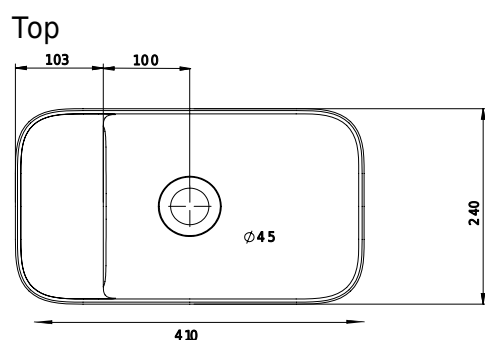

Yuno LR 41 håndvask

SKU: 40010225

Farve:	Mat hvid
Størrelse H/L/D:	13.5cm / 41cm / 24cm
Vægt:	6.5kg netto

Yuno LR 41 håndvask Detaljer:

Prisvindende designer-duo Yuno har designet en helt serie nye vaske for Copenhagen Bath. Med den typiske skandinaviske minimalisme og et tidsløst design i Mat hvid, er serien allerede nu en klassiker. De runde hjørner og indvendige bløde former står smukt i kontrast til de lige og skarpe kanter, der tilsammen giver et stilfuldt udtryk. Vaskene kommer som væghængte, med og uden skuffe, og som bordmodel. Acovi® komposit kræver ikke særlig vedligeholdelse, og de indvendige runde former gør den nem at rengøre.