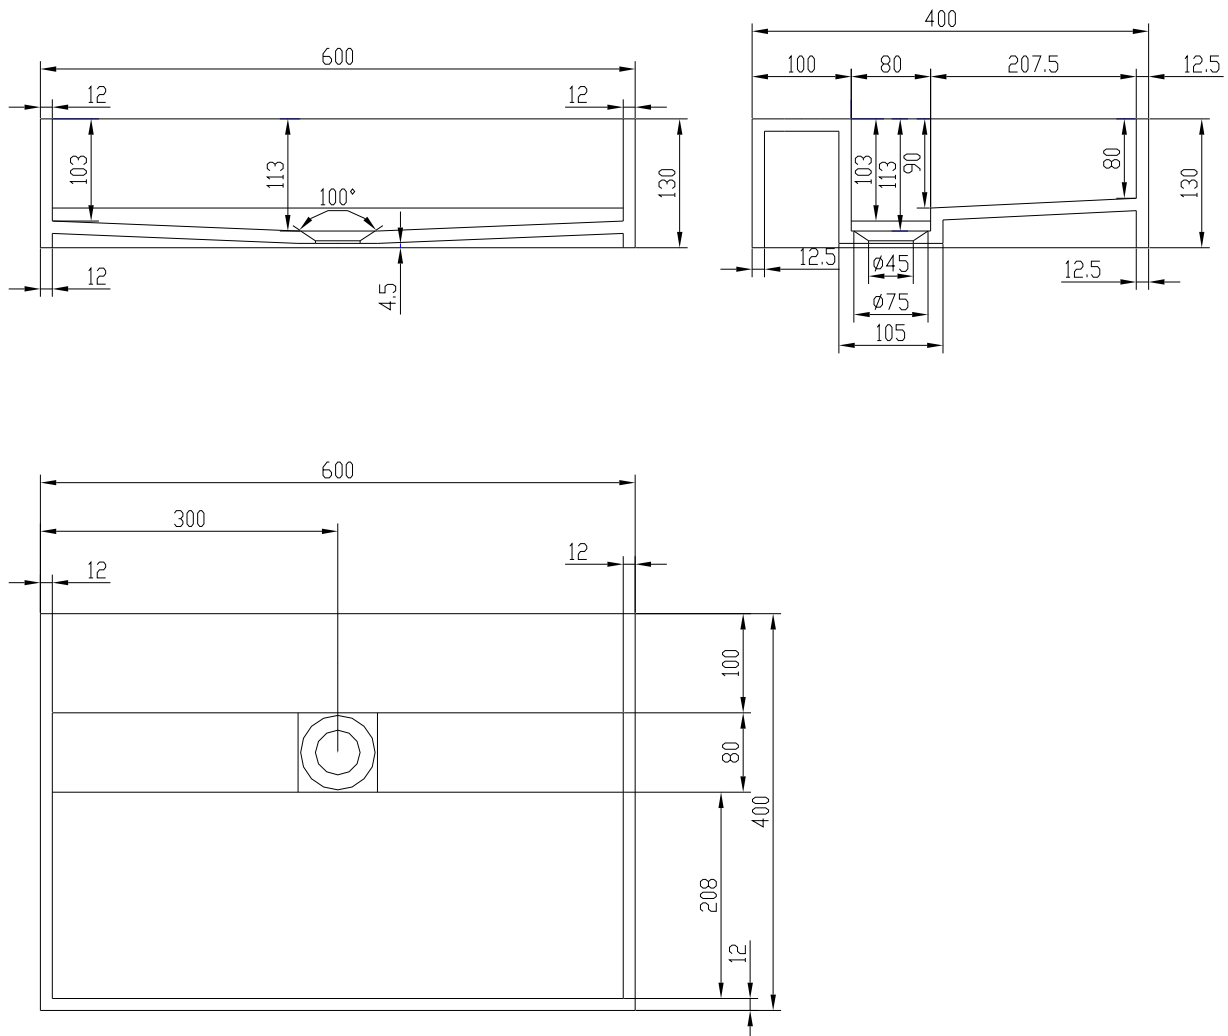

# Spar 50% - Christiansfeld 60 håndvask

SKU: 40010068

**Farve:** Mat hvid  
**Størrelse H/L/D:** 13cm / 60cm / 40cm  
**Vægt:** 14.5kg netto

## Spar 50% - Christiansfeld 60 håndvask Detaljer:

Christiansfeld-serien er en enkel og stilfuld væghængt håndvask med afsætningsplads og plads til aramtur. Vasken kan laves på mål, så den passer lige til dit badeværelse.