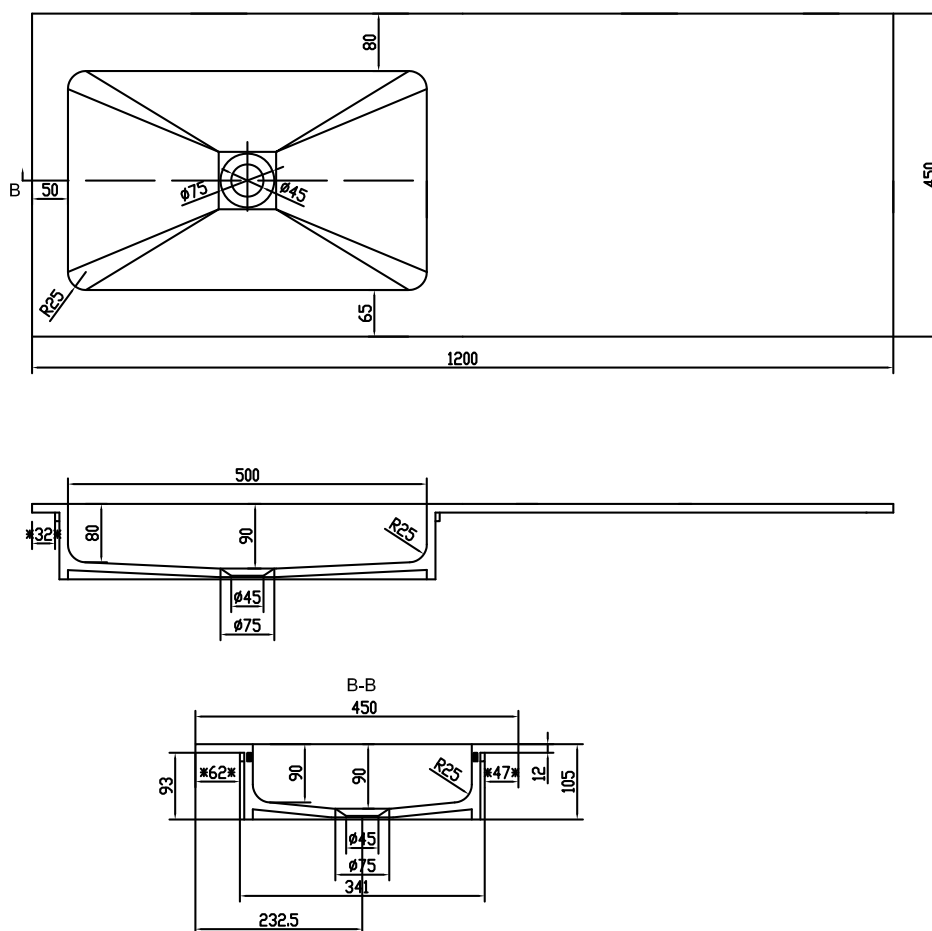

# Romsø 120 venstre håndvask

SKU: 30040067

**Farve:**

Mat hvid

**Størrelse H/L/D:**

10.5cm / 120cm / 45cm

**Vægt:**

16kg netto

## Romsø 120 venstre håndvask Detaljer:

Bordplade på 12mm med nedfældet vask i mat massiv Acovi® komposit. Findes som lagervarer i 60/80/100/120/160cm og kan bestilles på mål. Passer til Malmö & SQ2 serien.