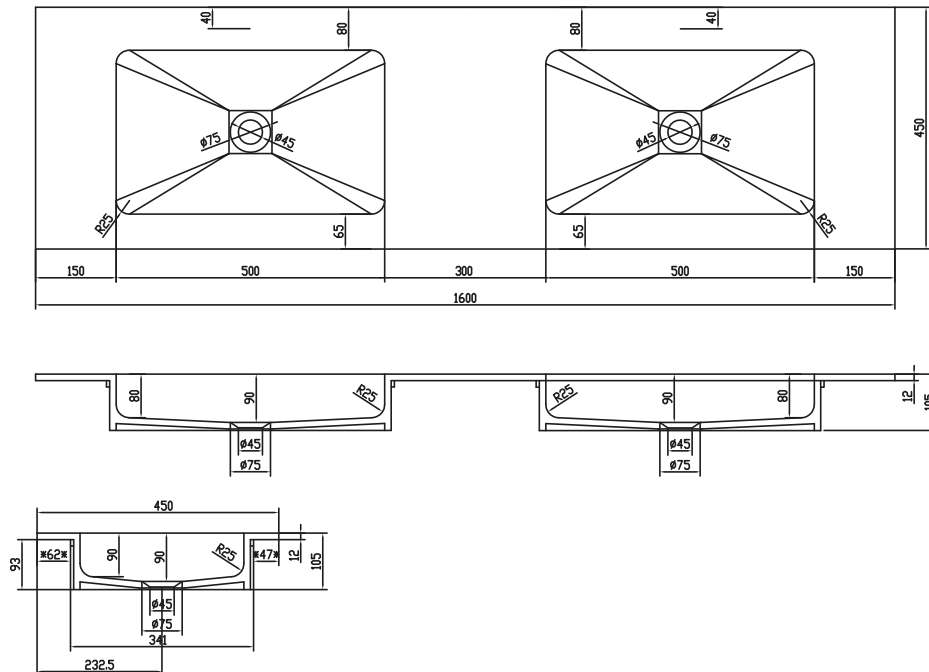

Romsø 160 dobbelt håndvask

SKU: 30040069

Farve:

Mat hvid

Størrelse H/L/D:

10.5cm / 160cm / 45cm

Vægt:

27kg netto

Romsø 160 dobbelt håndvask Detaljer:

Bordplade på 12mm med nedfældet dobbelt-vask i mat massiv Acovi® komposit. Findes som lagervarer i 60/80/100/120/160cm og kan bestilles på mål. Passer til Malmö & SQ2 serien.