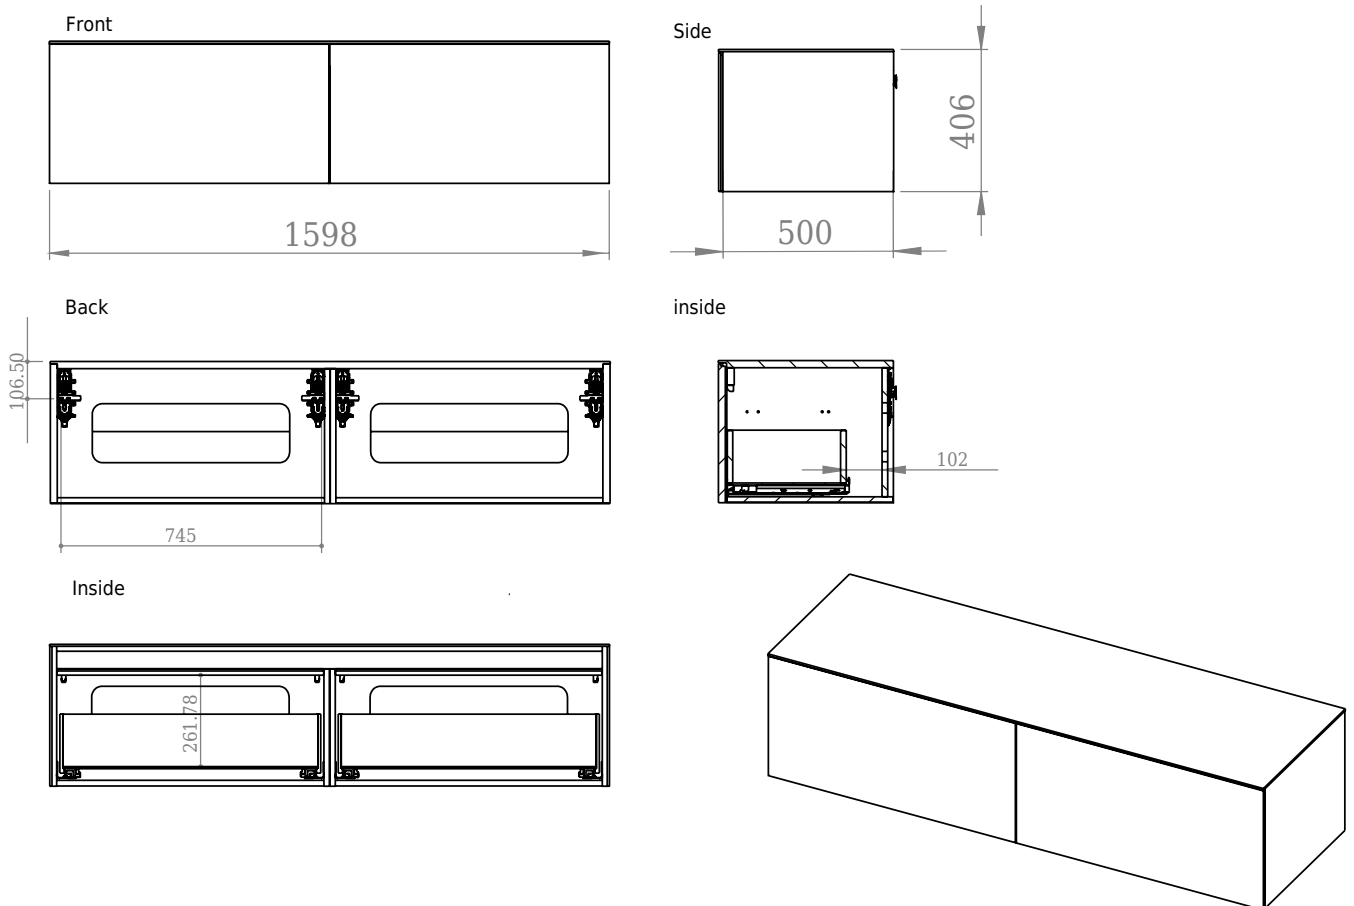

# Bergen 160 cabinet

SKU: 30010101

**Colour:** Heavy brushed oak  
**Size H/L/D:** 40cm / 160cm / 50cm  
**Weight:** 78kg net

**Bergen 160 cabinet details:**